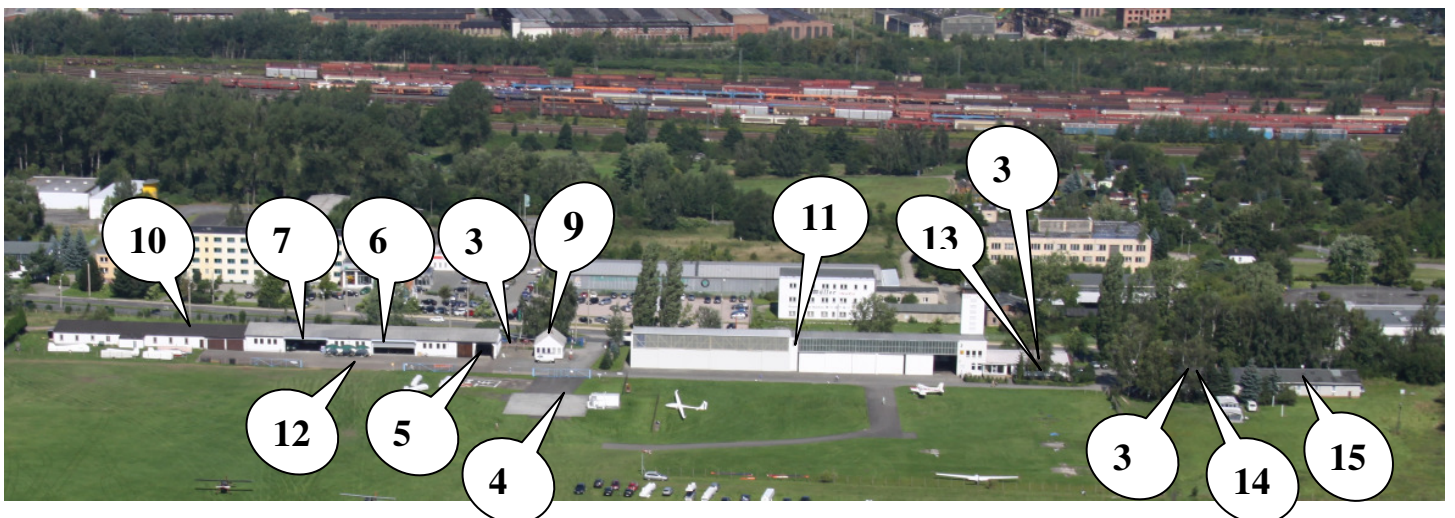

# Flugplatz Zwickau – Lageplan

**1 – Campingplatz**

**2 – Abstellfläche Transporthänger**

**3 – Sanitäreinrichtungen**

**4 – Tankstelle**

**5 – Wasserstellen**

**Übersicht Campingplatz**

**6 – Briefinghalle**

**7 – Imbiss / Bierwagen**

**8 – Einfahrt**

**9 – Auswertung**

**10 – Werkstatt**

**11 – Halle Motorflug**

**12 – techn. Abnahme**

**13 - Wettbewerbsleitung**

**14 - Fliegerklause**

**15 - Unterkünfte**

# Startaufbau / Piste