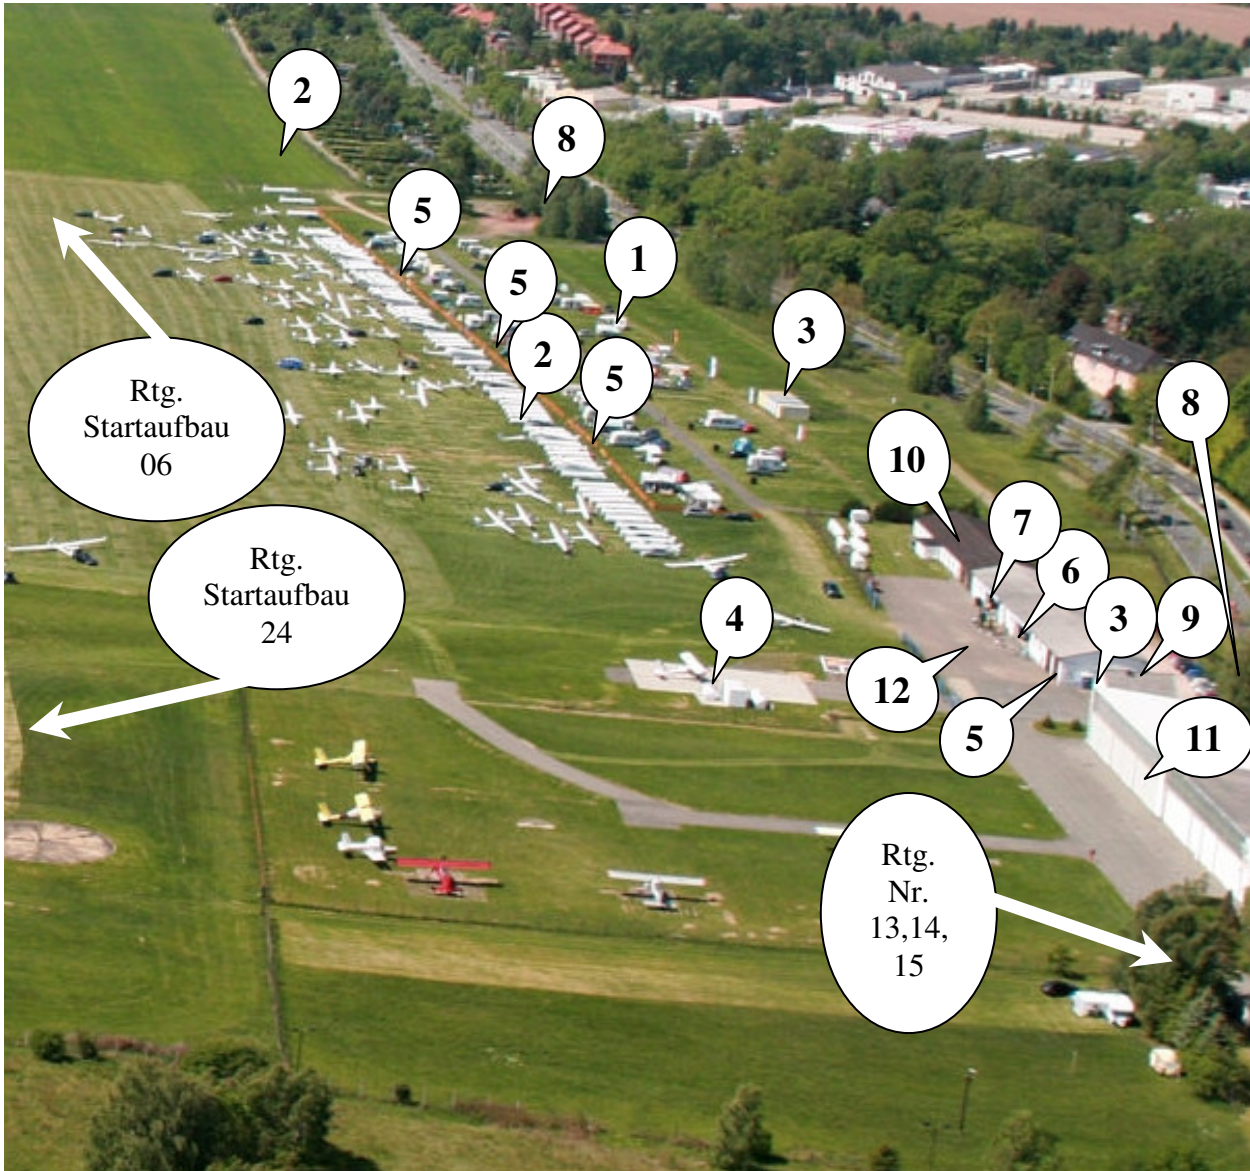

# Flugplatz Zwickau – Lageplan

**1 – Campingplatz**

**2 – Abstellfläche Transporthänger**

**3 – Sanitäreinrichtungen**

**4 – Tankstelle**

**5 – Wasserstellen**

**Übersicht Campingplatz**

**6 – Briefinghalle**

**7 – Imbiss / Bierwagen**

**8 – Einfahrt**

**9 – Auswertung**

**10 – Werkstatt**

**11 – Halle Motorflug**

**12 – techn. Abnahme**

**13 - Wettbewerbsleitung**

**14 - Fliegerklause**

**15 - Unterkünfte**

# Startaufbau / Piste